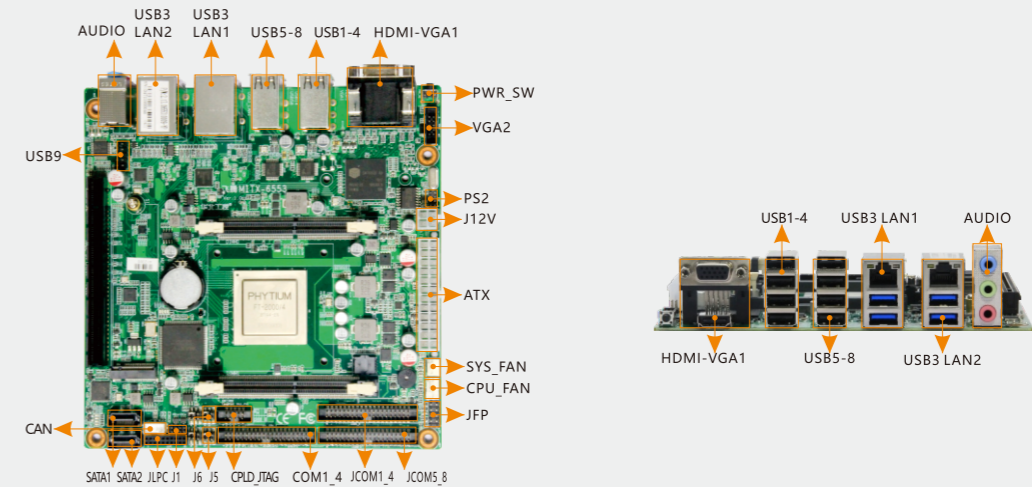

MITX-6553

飞腾FT-2000/4(四核),D2000 (八核) 处理器

产品特点:

- ◆ 飞腾FT-2000/4(四核) D2000 (八核) 处理器
- ◆ 2*SO-DIMM DDR4内存
- ◆ 2*VGA,1*HDMI
- ◆ 2*LAN,4 * USB3.0 10 * USB2.0,12*COM
- ◆ 1*PCIe x16,1*M.2

产品规格:

型号	MITX-6553
图形控制	飞腾FT-2000/4(四核),D2000 (八核) 处理器
CPU	SM768
内存	2*SO-DIMM内存插槽,支持2666MHz,最大可支持256GB
存储	2 * SATA,支持SATA 3.0
显示接口	支持2*VGA,1*HDMI VGA支持分辨率最高为1920x1200@60Hz HDMI支持分辨率最高为 1920x1200@60Hz
网络	2*LAN AR8035,10/100/1000Mbps RJ45
USB接口	10*USB2.0,4*USB3.0
音频	1* Mic,1*Head Phone,1*Line IN
COM口	9* RS232,3* RS485/232
I/O接口	1*PCIe x16插槽 (PCIe8x信号) 1*M.2 支持MSATA 1*CAN 4*GPIO 1*LPC 1*PS/2 鼠标键盘 2*I2C 1*CPUFAN,1*SYSFAN
看门狗	支持
BIOS	百敖 UEFI BIOS
系统	UOS 20,Kylin V10
电源	ATX
温度湿度	工作温度: 0°C ~ 60°C 存储温度: -40°C ~ 85°C 5% ~ 95%相对湿度, 无冷凝
尺寸	170mm x 170mm

结构框图:

接口概览:

尺寸图: