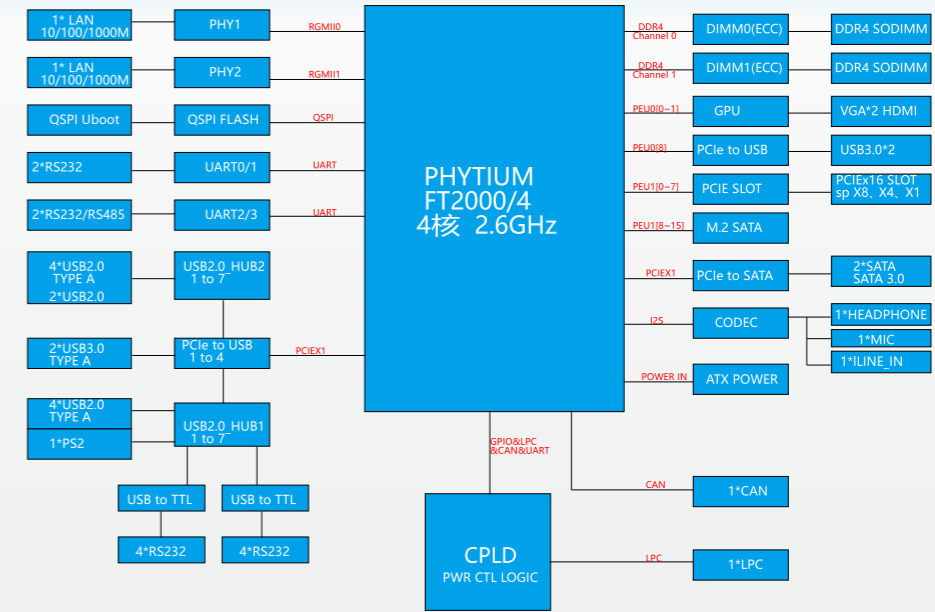

MITX-6553

飞腾FT-2000/4(四核),D2000 (八核) 处理器

产品特点:

- ◆ 飞腾FT-2000/4(四核) D2000 (八核) 处理器
- ◆ 2*SO-DIMM DDR4内存
- ◆ 2*VGA,1*HDMI
- ◆ 2*LAN,4 * USB3.0 10 * USB2.0,12*COM
- ◆ 1*PCIe x16,1*M.2

产品规格:

型号	MITX-6553
图形控制	飞腾FT-2000/4(四核),D2000 (八核) 处理器
CPU	SM768
内存	2*SO-DIMM内存插槽,支持2666MHz,最大可支持256GB
存储	2 * SATA,支持SATA 3.0
显示接口	支持2*VGA,1*HDMI VGA支持分辨率最高为1920x1200@60Hz HDMI支持分辨率最高为 1920x1200@60Hz
网络	2*LAN AR8035,10/100/1000Mbps RJ45
USB接口	10*USB2.0,4*USB3.0
音频	1* Mic,1*Head Phone,1*Line IN
COM口	9* RS232,3* RS485/232
I/O接口	1*PCIe x16插槽 (PCIe8x信号) 1*M.2 支持MSATA 1*CAN 4*GPIO 1*LPC 1*PS/2 鼠标键盘 2*I2C 1*CPUFAN,1*SYSFAN
看门狗	支持
BIOS	百敖 UEFI BIOS
系统	UOS 20,Kylin V10
电源	ATX
温度湿度	工作温度: 0°C ~ 60°C 存储温度: -40°C ~ 85°C 5% ~ 95%相对湿度, 无冷凝
尺寸	170mm x 170mm

结构框图:

接口概览:

尺寸图: